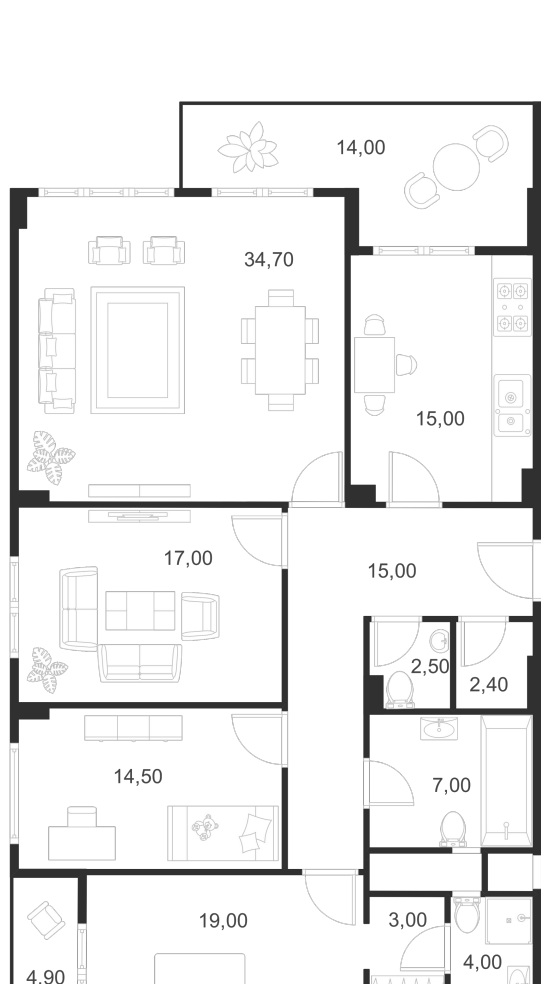

### A / B / D BLOK DAİRE PLANLARI

Katta 4 adet 3+1 daire  
Daire Brüt Alan: 175,75 m<sup>2</sup>  
Daire Net Alan: 153,00 m<sup>2</sup>

### C BLOK DAİRE PLANI

Katta 2 adet 4+1 daire  
Daire Brüt Alan: 213,00 m<sup>2</sup>  
Daire Net Alan: 193,50 m<sup>2</sup>