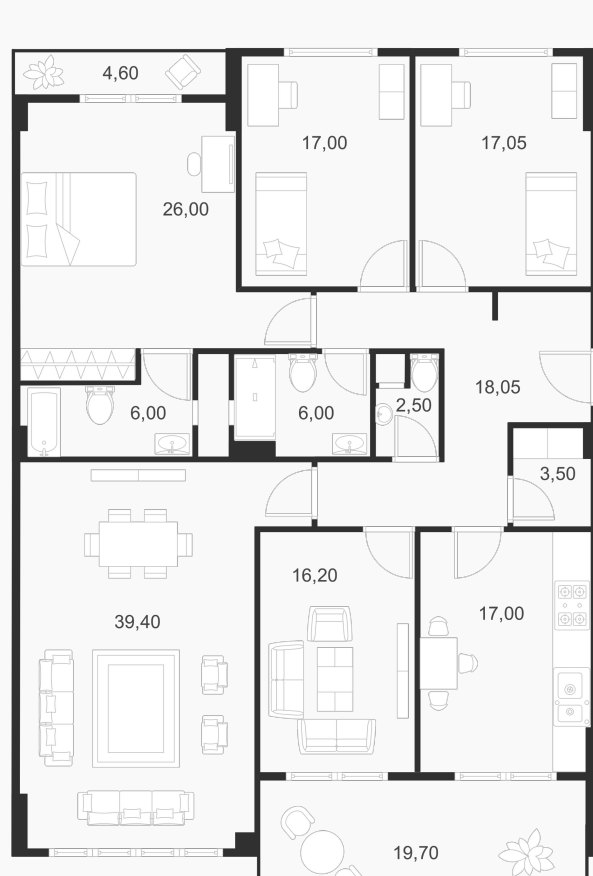

### A / B / D BLOK DAİRE PLANLARI

Katta 4 adet 3+1 daire  
Daire Brüt Alan: 175,75 m<sup>2</sup>  
Daire Net Alan: 153,00 m<sup>2</sup>

### C BLOK DAİRE PLANI

Katta 2 adet 4+1 daire  
Daire Brüt Alan: 213,00 m<sup>2</sup>  
Daire Net Alan: 193,50 m<sup>2</sup>